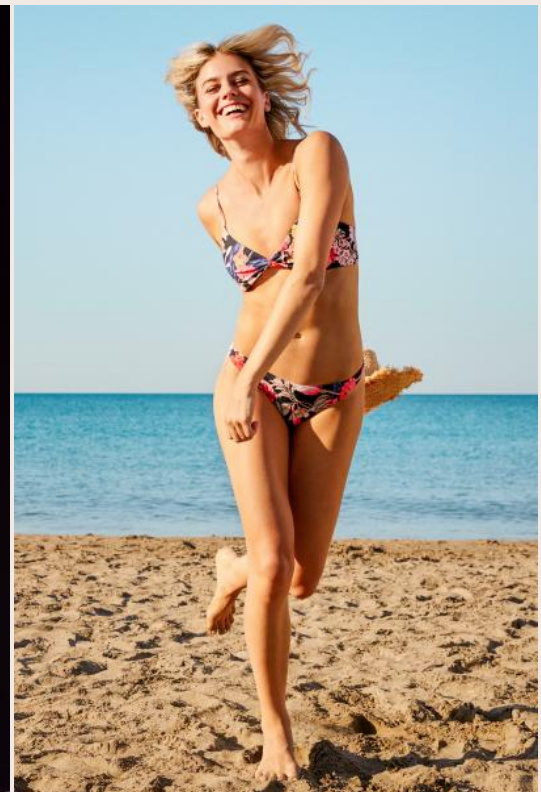

Splendide
INTERNATIONAL MODELS

GROSSE_174 KONFEKTION_36
OBERWEITE_90 TAILLE_68 HÜFTE_96
BH_75 C SCHUHE_41
HAARE_ASCHBLOND AUGEN_BLAU GRAU

HEIGHT_5'9 SIZE_10
BUST_35,4 WAIST_26,8 HIPS_37,8
BRA_36-38 B SHOES UK_7.5-8
HAIR_ASH BLOND EYES_BLUE GREY